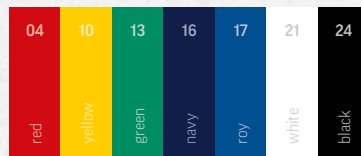

PRINT COLOURS

● 1st couleur

● 2nd couleur